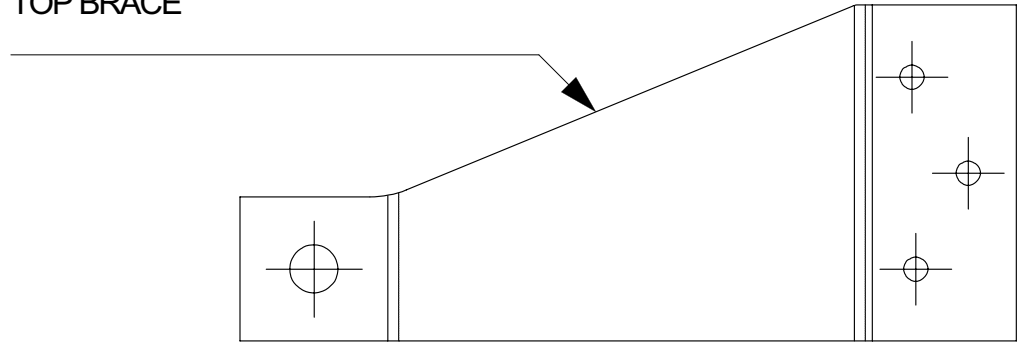

TOP BRACE

0.060" ALUM 6061T6 TYP.

CABLE KEEPPER

RONY BRACKET

ROOT TUBE

AN4-45

2 REQ

BOTTOM BRACE