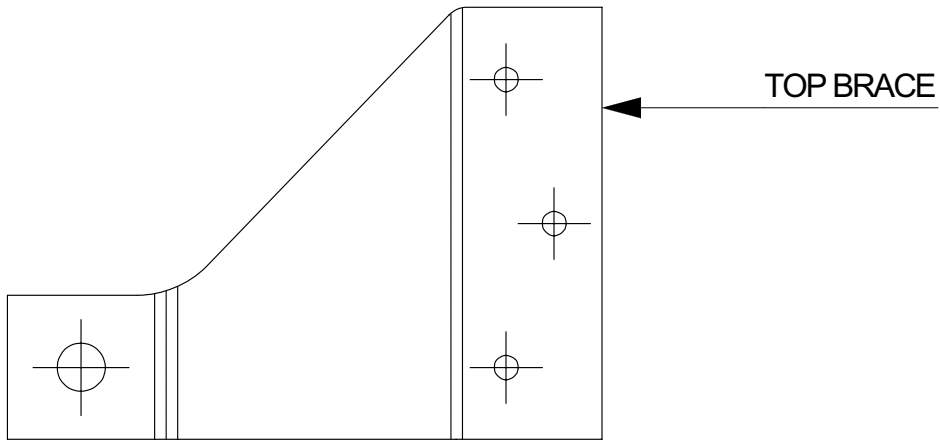

AN4-45

OVERHEAD PULLEY